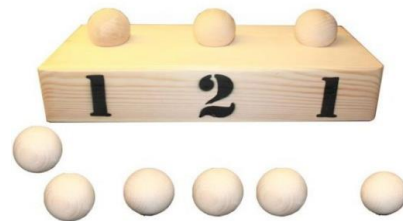

894

2 joueurs  
à partir de 5 ans  
60 cm

**BILLARD à REBOND**

498

1 joueur  
à partir de 5 ans  
40 x 120

**BILLARD HOLLANDAIS  
ou SJOLBAK**

305 1 joueur  
à partir de 4 ans  
40 x 200

**BILLARD JAPONAIS**

158 1 joueur  
à partir de 3 ans  
40 x 200

**BILLARD NICOLAS**

499 2 à 4 joueurs  
à partir de 6 ans  
100 x 100

**BLACK HOLE**

490 2 à 4 joueurs  
à partir de 7 ans  
90 Ø

**BOULTENN**

497 2 joueurs  
à partir de 8 ans  
10 x 20 X 40

**CARROM**

159 2 à 4 joueurs  
à partir de 7 ans  
80 x 80

**CLIC BALL**

494 1 joueur  
à partir de 4 ans  
35 x 200

**COURSE DES ANIMAUX**

182 2 à 4 joueurs  
à partir de 3 ans  
20 x 20 x 50

**CROKINOLE**