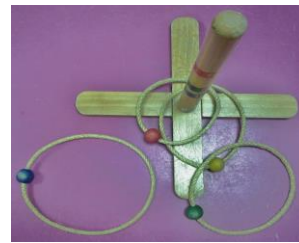

LANCER DES ANNEAUX

482

1 joueur
à partir de 2 ans
40 x 40